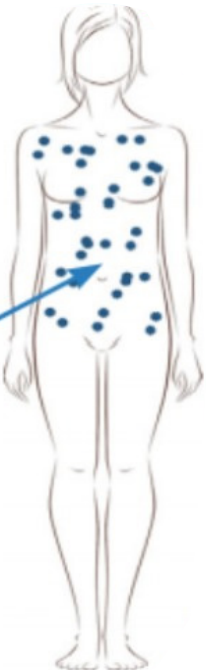

CON RADIACIÓN